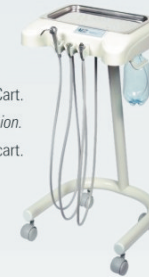

# Perfect

Refletor com intensidade de luz de 20.000 lux, manopla removível permitindo sua esterilização.

- Unidade auxiliar com:
- Abertura de 90°.
  - Cuba removível.
  - 1 sugador venturi.
  - Registro para água (abrir/fechar).

Equipo construído de forma compacta com:

- 1 seringa tríplice.
- 1 terminal para baixa rotação.
- 1 terminal para alta rotação.
- Bandeja de aço inox, removível.

Disponível na versão Cart.  
Available in the cart version.  
También fabricado en el modelo cart.

Perfect Dental Chair with automatic back to zero position and activated through motor reducers. All structure constructed in massive steel.

Delivery unit built in a compact way, with 3 terminals, arm with 1 horizontal move, side handle and stainless steel tray for instruments.

Sillón Perfect con vuelta cero y accionada por motoreductor.  
Toda la estructura construida en acero masivo.

Consola fabricado de manera compacta, con 3 terminales, con movimiento horizontal del brazo, tirador lateral e bandeja de acero inoxidable.